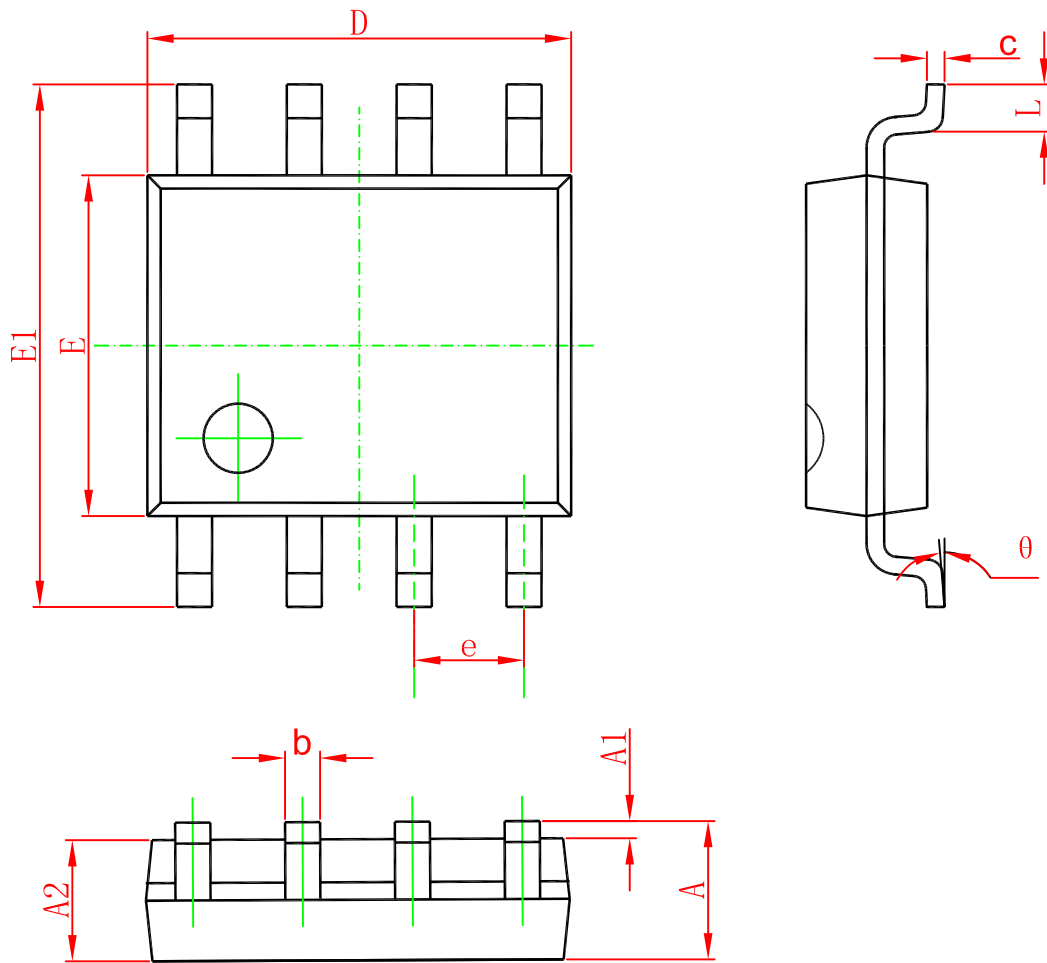

SOP8 PACKAGE OUTLINE DIMENSIONS

字符	Dimension In Millimeters	
	Min	Max
A	1.500	1.700
A1	0.040	0.120
A2	1.350	1.550
b	0.300	0.500
c	0.190	0.250
D	4.800	5.000
E	3.840	4.040
E1	5.900	6.100
e	1.27 (BSC)	
L	0.520	0.720
θ	0°	8°