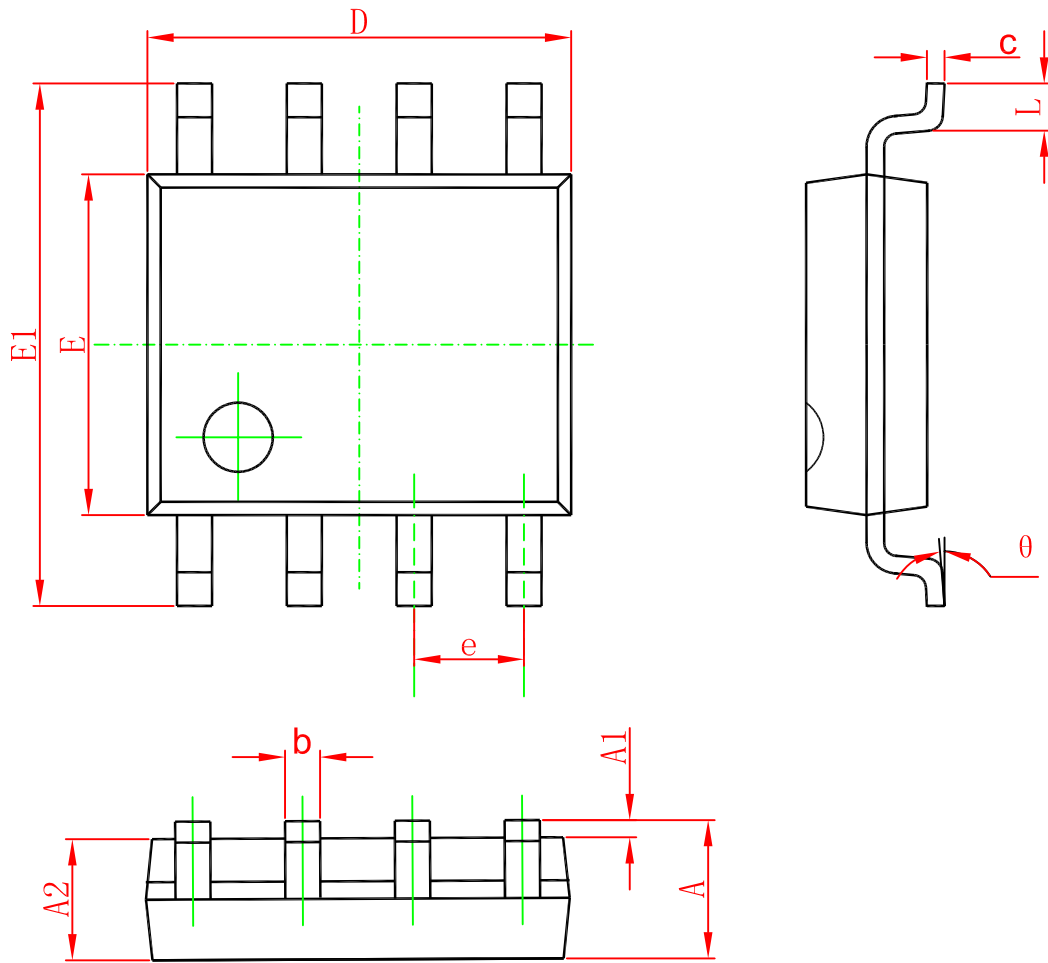

SOP8 PACKAGE OUTLINE DIMENSIONS

字符	Dimension In Millimeters	
	Min	Max
A	1.500	1.700
A1	0.040	0.120
A2	1.350	1.550
b	0.300	0.500
c	0.190	0.250
D	4.800	5.000
E	3.840	4.040
E1	5.900	6.100
e	1.27 (BSC)	
L	0.520	0.720
θ	0°	8°